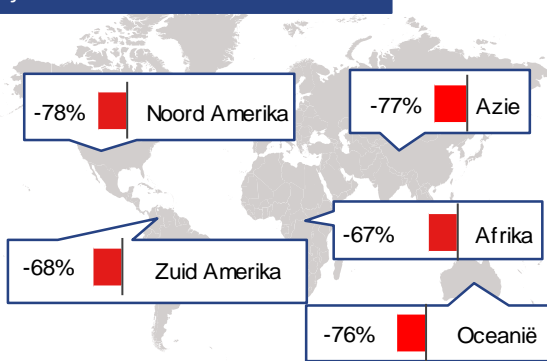

Boekingen in Mei 2020

Aantal boekings buiten NL

Vertrekperiode winter / zomer

Stijging/daling aantal boekings buiten EU t.o.v. zelfde maand jaar eerder

Stijging/daling aantal boekings binnen EU t.o.v. zelfde maand jaar eerder