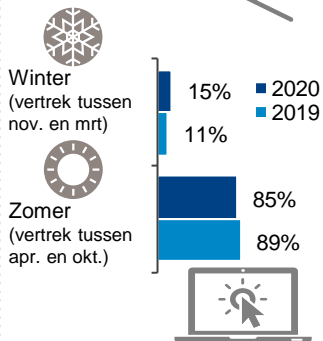

Boekingen in Mei 2020

Aantal boekings buiten NL

Vertrekperiode winter / zomer

Stijging/daling aantal boekings buiten EU t.o.v. zelfde maand jaar eerder

Stijging/daling aantal boekings binnen EU t.o.v. zelfde maand jaar eerder