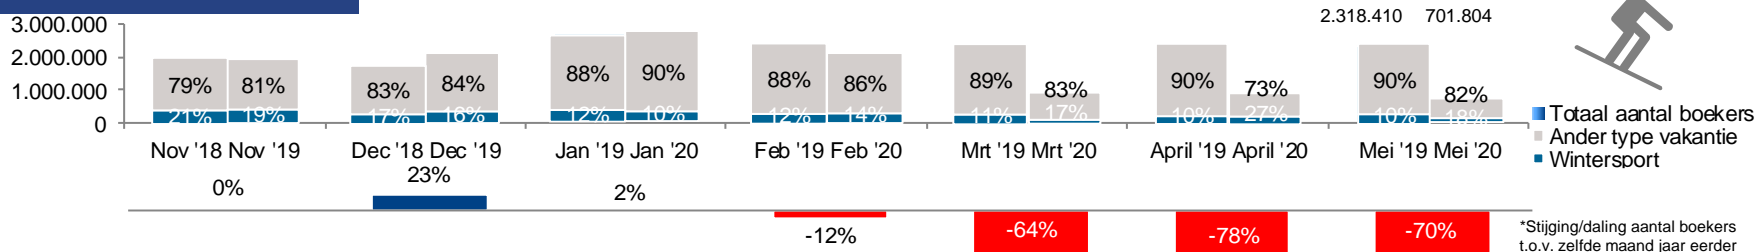

Boekingen in Mei 2020

Aantal boekings buiten NL

Vertrekperiode winter / zomer

Stijging/daling aantal boekings buiten EU t.o.v. zelfde maand jaar eerder

Stijging/daling aantal boekings binnen EU t.o.v. zelfde maand jaar eerder