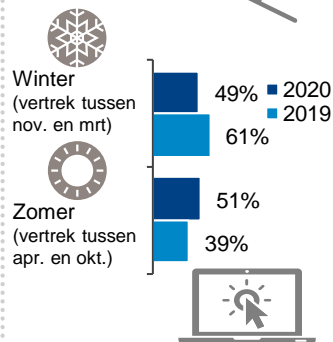

Boekingen in November 2020

Aantal boekers buiten NL

*Stijging/daling aantal boekers t.o.v. zelfde maand jaar eerder

Vertrekperiode winter / zomer

Stijging/daling aantal boekers buiten EU t.o.v. zelfde maand jaar eerder