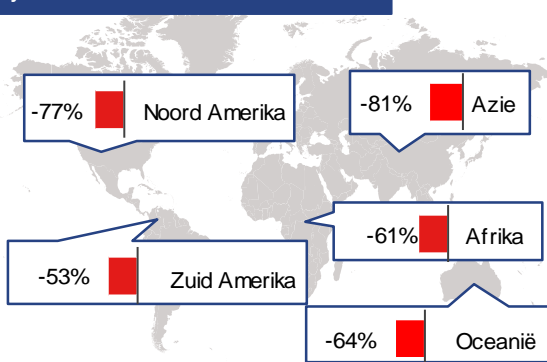

Boekingen in November 2020

Aantal boekers buiten NL

*Stijging/daling aantal boekers t.o.v. zelfde maand jaar eerder

Vertrekperiode winter / zomer

Stijging/daling aantal boekers buiten EU t.o.v. zelfde maand jaar eerder

Stijging/daling aantal boekers binnen EU t.o.v. zelfde maand jaar eerder