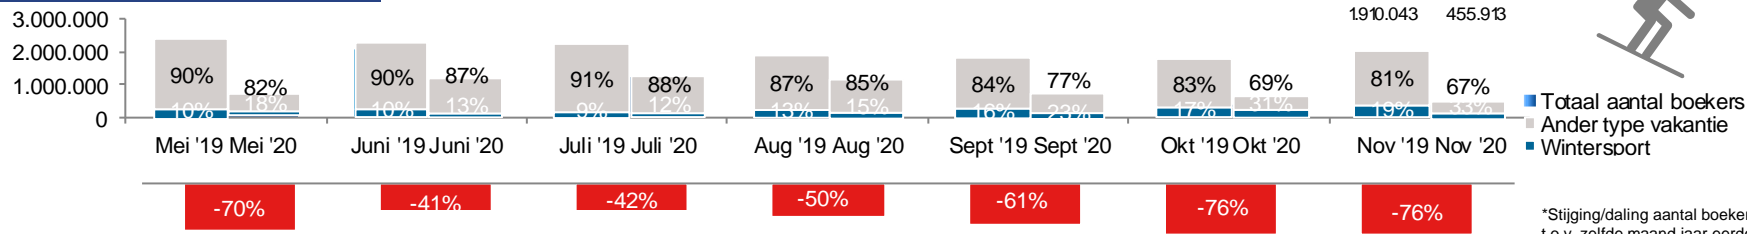

Boekingen in November 2020

Aantal boekers buiten NL

*Stijging/daling aantal boekers t.o.v. zelfde maand jaar eerder

Vertrekperiode winter / zomer

Stijging/daling aantal boekers buiten EU t.o.v. zelfde maand jaar eerder