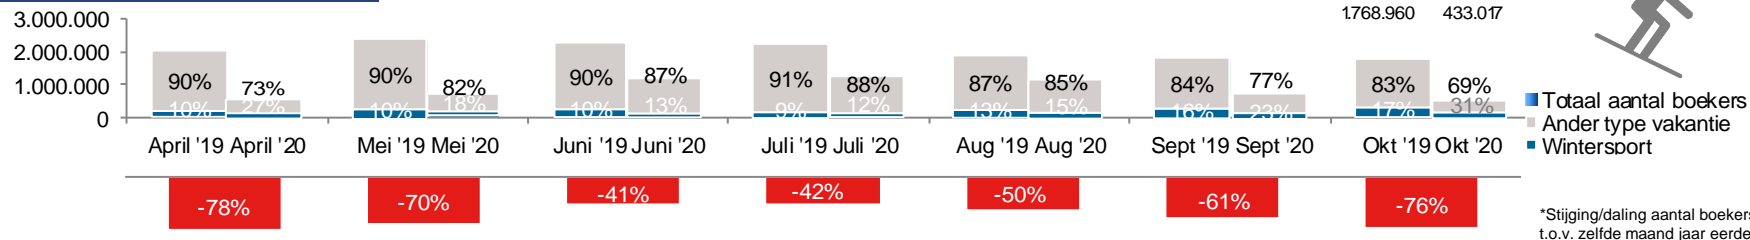

Boekingen in Oktober 2020

Aantal boekings buiten NL

Vertrekperiode winter / zomer

Stijging/daling aantal boekings buiten EU t.o.v. zelfde maand jaar eerder

Stijging/daling aantal boekings binnen EU t.o.v. zelfde maand jaar eerder