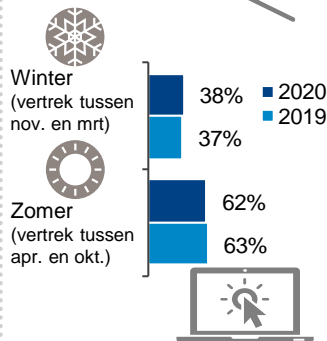

Boekingen in Oktober 2020

Aantal boekings buiten NL

Vertrekperiode winter / zomer

Stijging/daling aantal boekings buiten EU t.o.v. zelfde maand jaar eerder

Stijging/daling aantal boekings binnen EU t.o.v. zelfde maand jaar eerder