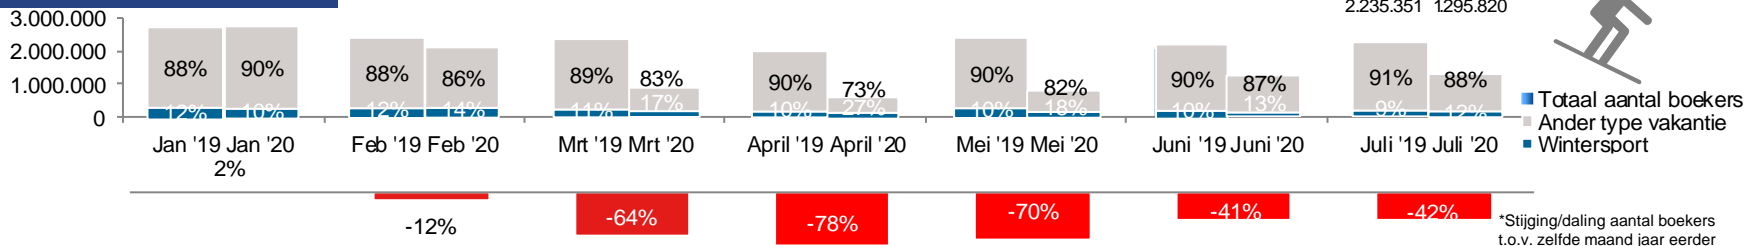

Boekingen in Juli 2020

Aantal boekings buiten NL

Vertrekperiode winter / zomer

Stijging/daling aantal boekings buiten EU t.o.v. zelfde maand jaar eerder

Stijging/daling aantal boekings binnen EU t.o.v. zelfde maand jaar eerder