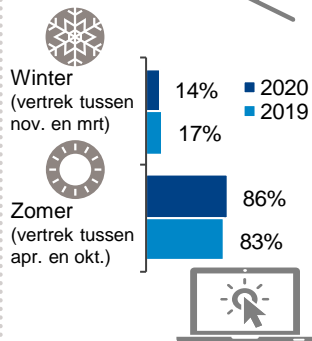

Boekingen in Juli 2020

Aantal boekings buiten NL

Vertrekperiode winter / zomer

Stijging/daling aantal boekings buiten EU t.o.v. zelfde maand jaar eerder

Stijging/daling aantal boekings binnen EU t.o.v. zelfde maand jaar eerder