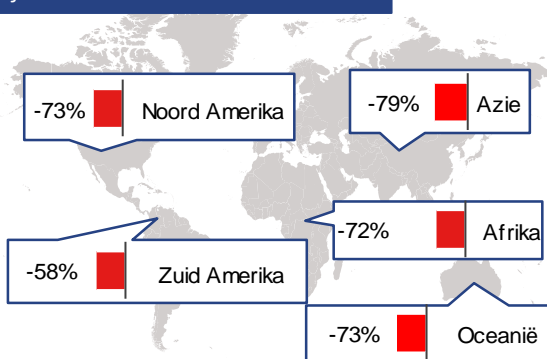

Boekingen in Juli 2020

Aantal boekings buiten NL

Vertrekperiode winter / zomer

Stijging/daling aantal boekings buiten EU t.o.v. zelfde maand jaar eerder

Stijging/daling aantal boekings binnen EU t.o.v. zelfde maand jaar eerder